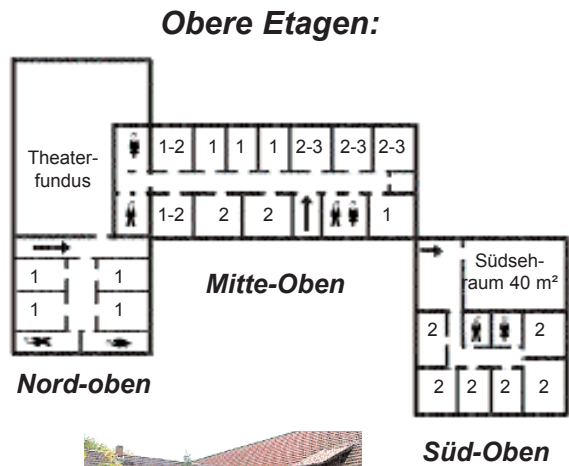

# Das Tagungshaus

## Die Umgebung:

Ruhige Lage in dörflicher Umgebung. Bewaldete Geestlandschaft, Moor und Wesermarsch. Hallenbad 15km, Badesee 10km, Bremerhaven 25km, Bremen 35km, Nordsee/Cuxhaven 70km.

**Theaterwerk**  
ALBSTEDT